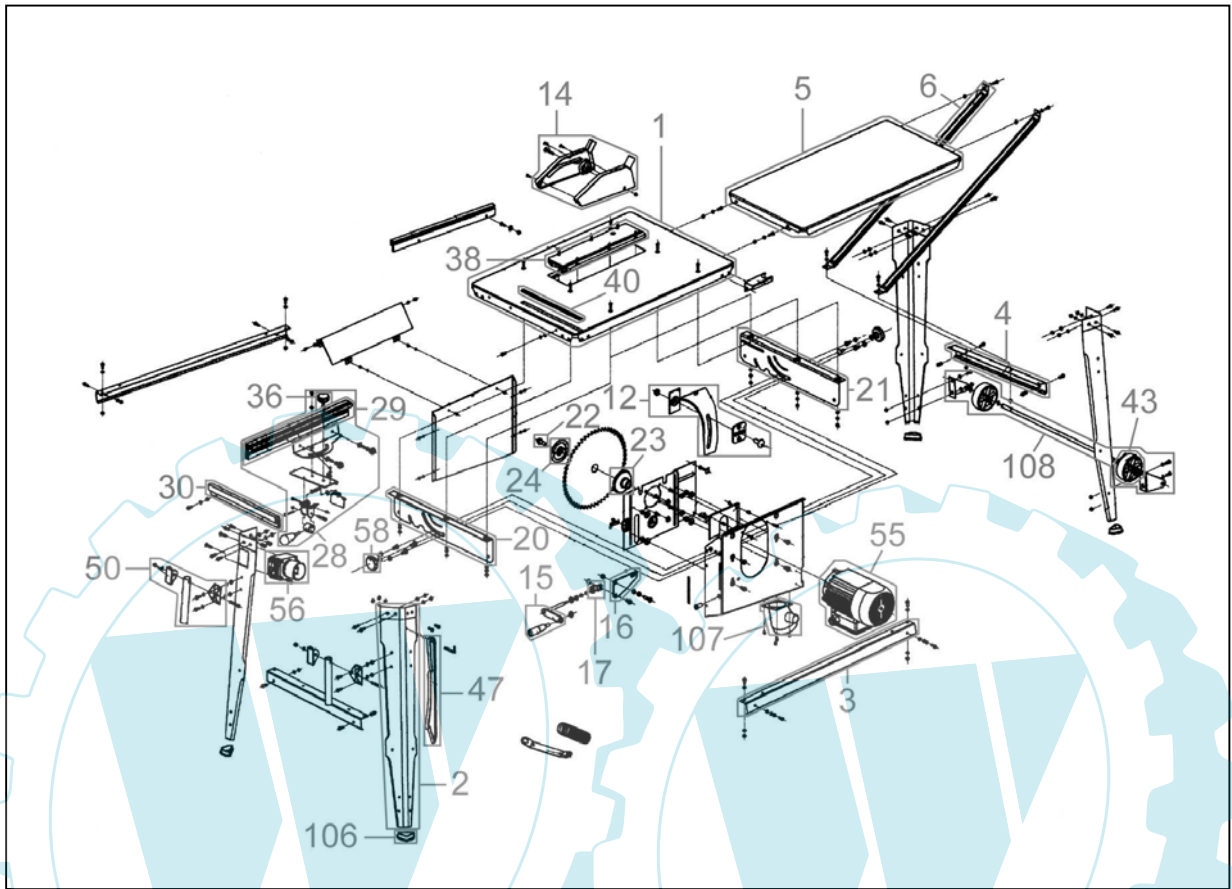

55150

55150

Pos.-Nr.	Ersatzteil-Nr.	Bezeichnung	Pos.-Nr.	Ersatzteil-Nr.	Bezeichnung
001	55150-02001	Tisch	030	55150-02030	Klemmschiene
002	55150-02002	Tischbein	036	55150-02036	Klemmknopf
003	55150-02003	Längsstrebe	038	55150-02038	Tischeinlage
004	55150-02004	Querstrebe	040	55150-02040	Tischskala
005	55150-02005	Verlängerungs/Verbreiterungstisch	043	55150-02043	Rad
006	55150-02006	Tischstrebe lang	047	55150-02047	Schiebestock
012	55150-02012	Spaltkeil	050	55150-02050	Griff kpl.
014	55150-02014	Blattschutz kpl.	055	55150-02055	Motor kpl. 230V m. Schalter
015	55150-03015	Kurbel kpl.	056	55150-02056	Schalter 230V
016	55150-02016	Kurbelplatte	058	55150-02058	Klemmschraube
017	55150-02017	Kurbelsegment	106	55150-02106	Gummifuß
020	55150-02020	Neigungssegment links	107	55150-02107	Adapter Absaugung
021	55150-02021	Neigungssegment rechts	108	55150-02108	Radsatz kpl.
022	55150-02022	Blattschraube	o.Abb.	55150-02113	Tischstrebe kurz
023	55150-03023	Innenflansch	o.Abb.	55150-02091	Schraubensatz
024	55150-03024	Außenflansch	o.Abb.	55150-02092	Saugschlauch
028	55150-02028	Anschlag kpl.	o.Abb.	55150-03114	Flanschschlüssel
029	55150-02029	Aluschiene			